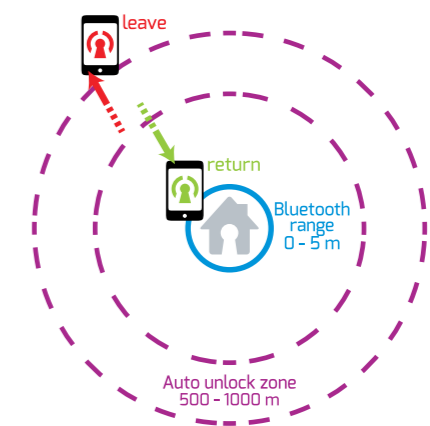

Certaines caractéristiques peuvent être affectées par le modèle de smartphone et / ou par la qualité du signal de localisation.