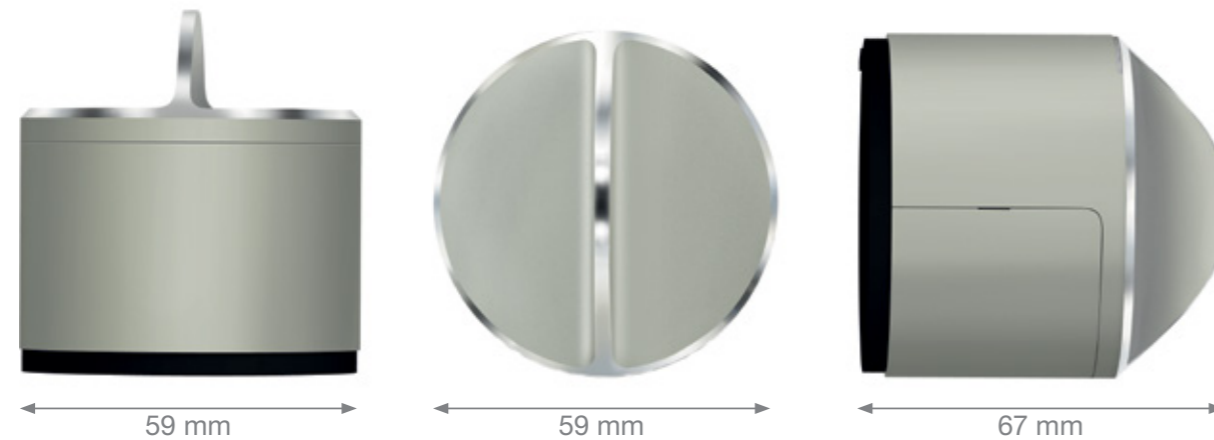

DONNÉES TECHNIQUES

DANALOCK V3 - SERRURE MOTORISÉE POUR LE RÉSIDENTIEL

Danalock a été conçu pour simplifier l'installation sur la plupart des portes. Installez-le juste sur le support et tournez-le pour l'enclencher.

Dimensions du produit 2 9/32" x 2 9/32" / 59 mm x 59 mm x 67mm			
Poids sans les piles 130 gr	Piles 4 CR123A (non inclus)	Radio BLE/HomeKit/ Zigbee/Z-Wave	Matière Aluminium anodisé / ABS
Poids avec les piles 195 gr	Durée moyenne des piles Environ 9000 cycles / 1 an	Couleur Argenté	Finition Aluminium anodisé
Compatibilité Serrure / Cylindre	Cylindres européens Cylindres SALTO DCE1 Cylindres SALTO DCE2 Autres cylindres compatibles	Scandinaves Principales serrures	US Deadbolt locks: Principales serrures américaines comme : Hager Baldwin Defiant Emtek Kwikset