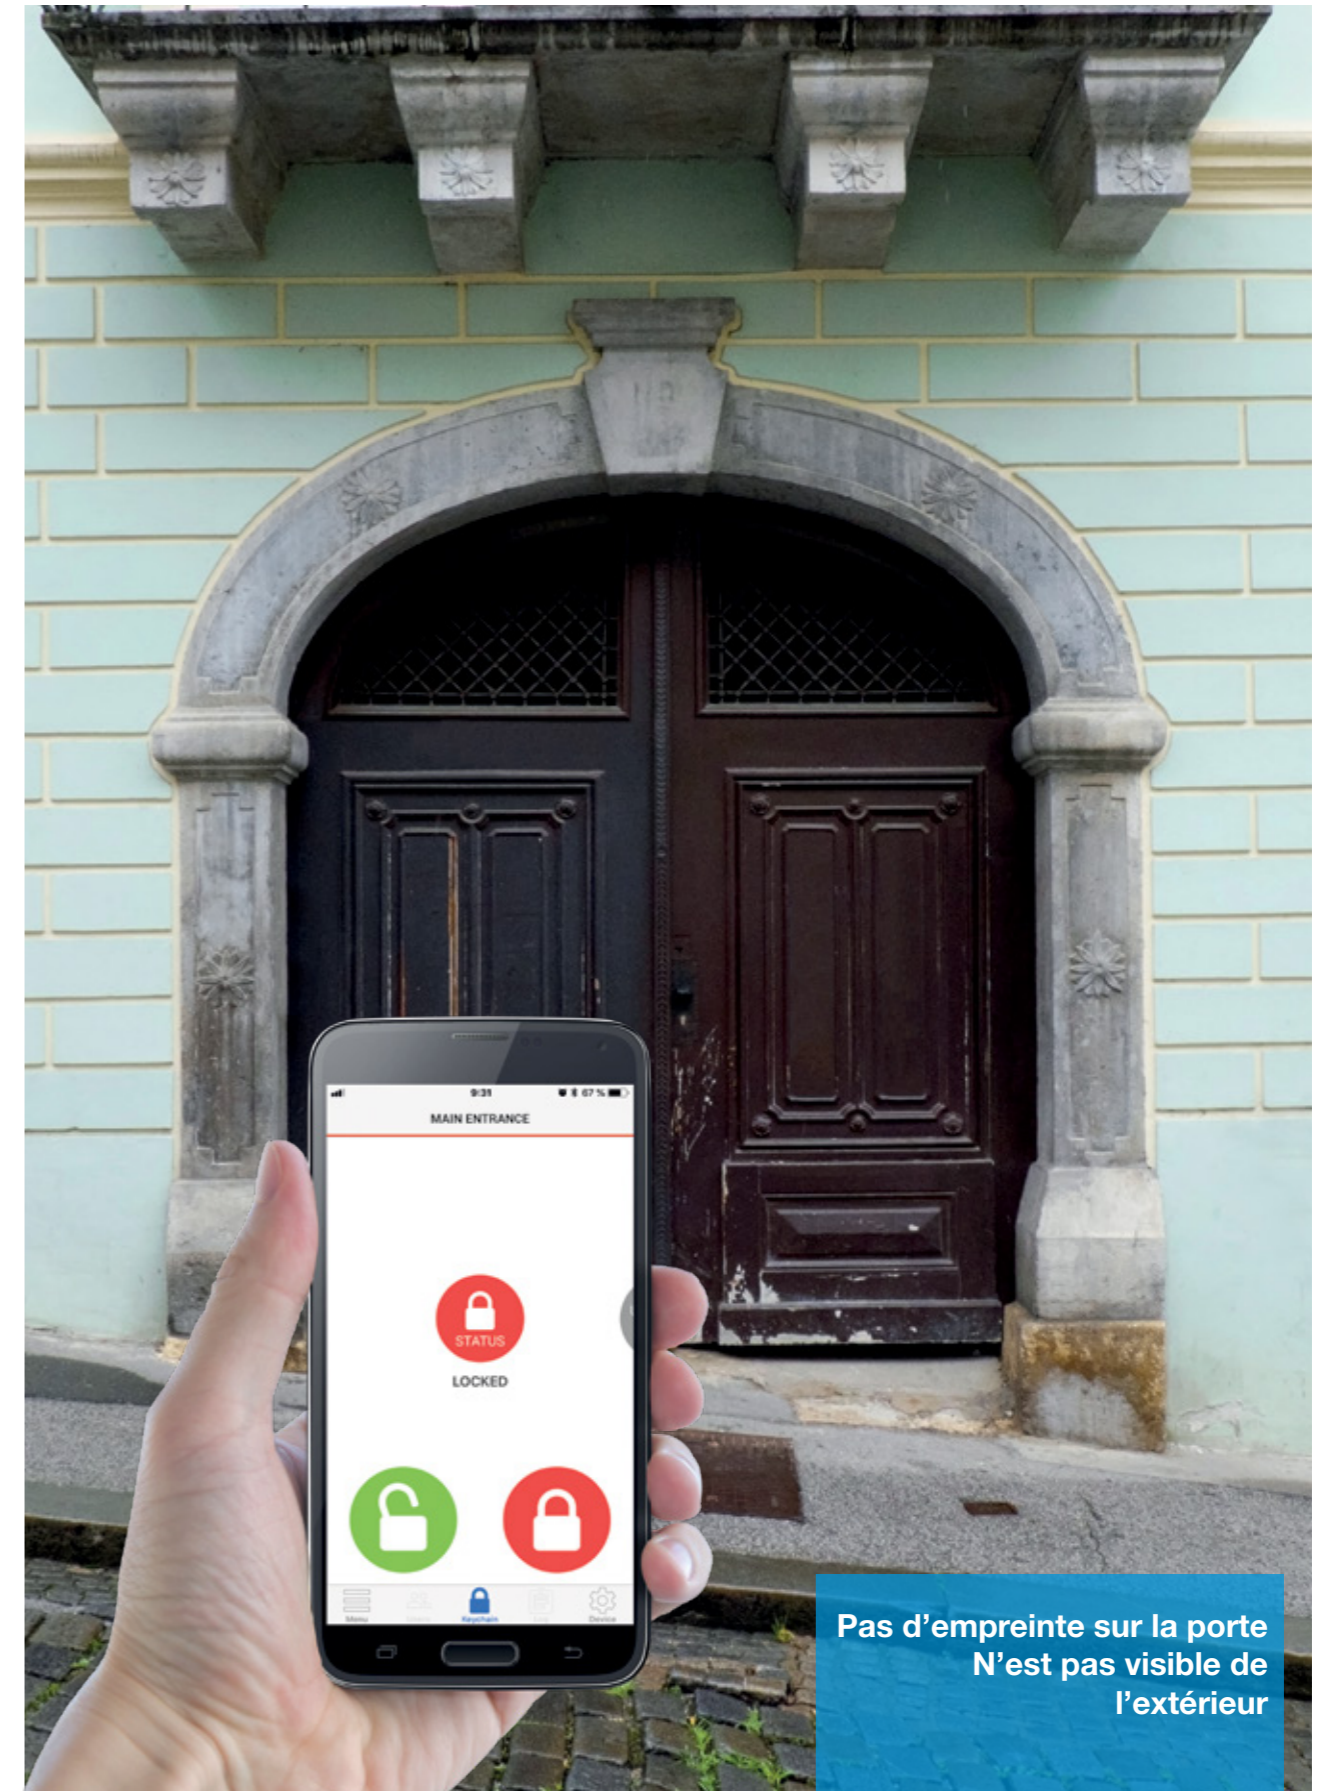

Pas d'empreinte sur votre porte. N'est pas visible de l'extérieur.

Avec Danalock, votre porte ressemble à une porte normale avec une serrure d'aspect standard, aucune visibilité de serrure électronique

Toujours activé.

Il existe un système de déverrouillage mécanique en cas d'oubli ou de perte d'un smartphone ou d'absence d'alimentation par pile.. Vous pourrez toujours accéder à votre serrure et l'actionner.

Plus sûr à l'intérieur.

L'électronique est logée côté intérieur de la porte, offrant une protection contre le vandalisme, les intempéries, etc.

Norme de sécurité incomparable.

Danalock utilise le cryptage AES256, la méthode la plus avancée pour le transfert de données et TPM - Trusted Platform Module - pour stocker les clés de cryptage.

Ce haut niveau de sécurité a été reconnu par des entreprises comme Apple, Amazon, Google Nest et bien d'autres.

MAISON INTELLIGENTE

OUVREZ LA PORTE À DES POSSIBILITÉS INFINIES DE MAISON INTELLIGENTE.

Le nombre de dispositifs intelligents dans votre maison est de plus en plus important - thermostat, lumières, alarmes - et la serrure intelligente Danalock fonctionne parfaitement avec ces produits. Les appareils les plus intelligents marchent ensemble pour offrir confort d'utilisation, facilité, économies de coûts.