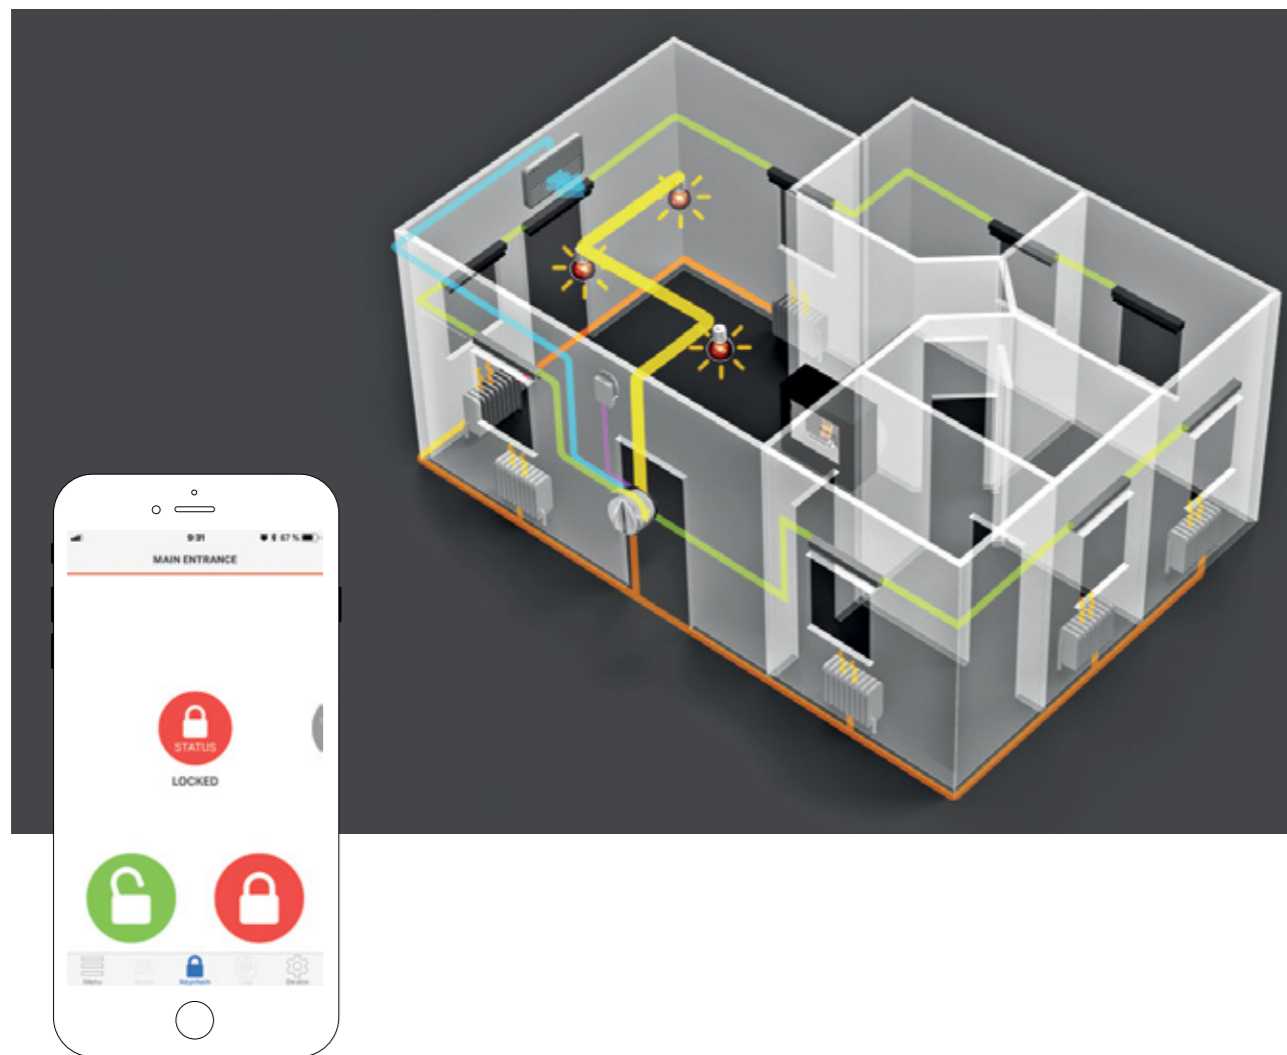

Pas d'empreinte sur votre porte. N'est pas visible de l'extérieur.

Avec Danalock, votre porte ressemble à une porte normale avec une serrure d'aspect standard, aucune visibilité de serrure électronique

Plus sûr à l'intérieur.

L'électronique est logée côté intérieur de la porte, offrant une protection contre le vandalisme, les intempéries, etc.

Norme de sécurité incomparable.

Danalock utilise le cryptage AES256, la méthode la plus avancée pour le transfert de données et TPM - Trusted Platform Module - pour stocker les clés de cryptage.

Ce haut niveau de sécurité a été reconnu par des entreprises comme Apple, Amazon, Google Nest et bien d'autres.

MAISON INTELLIGENTE

OUVREZ LA PORTE À DES POSSIBILITÉS INFINIES DE MAISON INTELLIGENTE.

Le nombre de dispositifs intelligents dans votre maison est de plus en plus important - thermostat, lumières, alarmes - et la serrure intelligente Danalock fonctionne parfaitement avec ces produits. Les appareils les plus intelligents marchent ensemble pour offrir confort d'utilisation, facilité, économies de coûts.

INTÉGRATIONS DANALOCK

L'INTEROPÉRABILITÉ A TOUJOURS ÉTÉ LA PIERRE ANGULAIRE DES PRODUITS DANALOCK.

Le V3 est de loin la plateforme disponible la plus polyvalente et la plus flexible, et elle établit de nouveaux standards en matière d'interopérabilité entre plateformes.