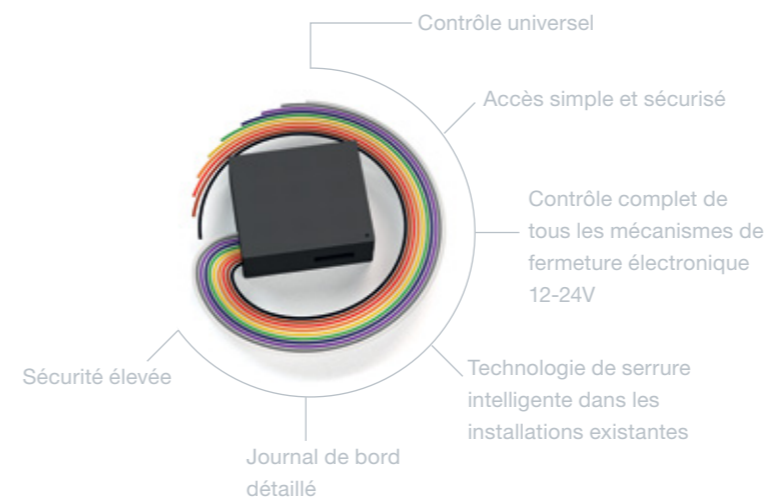

Installez Danalock V3 sur un cylindre européen compatible, ou enlevez simplement le bouton intérieur et remplacez-le par Danalock V3, en utilisant toujours le kit d'adaptation inclus avec le produit.

Mise en service simple à partir de votre smartphone.

La mise en service est incroyablement simple. Il suffit de télécharger l'appli Danalock et de l'installer sur votre téléphone en quelques secondes et laissez-vous guider rapidement et facilement à travers le calibrage et la configuration de votre Danalock.

SUR N'IMPORTE QUEL TYPE DE PORTE

Module Universel Danalock.

Le module universel Danalock est un dispositif spécial qui vous permet de contrôler des portes telles que les portes de garage, gâches, serrures électromécaniques ou magnétiques, portails, fenêtres, stores, etc. Complètement intégré à la plateforme Danalock, il permet des opérations comme le verrouillage de dispositifs avec votre Danalock V3.

La beauté de la serrure intelligente résidentielle Danalock réside à l'intérieur. Les serrures intelligentes Danalock sont d'apparence simple, mais offrent la sécurité dont votre maison a besoin pour protéger ce qui compte le plus.