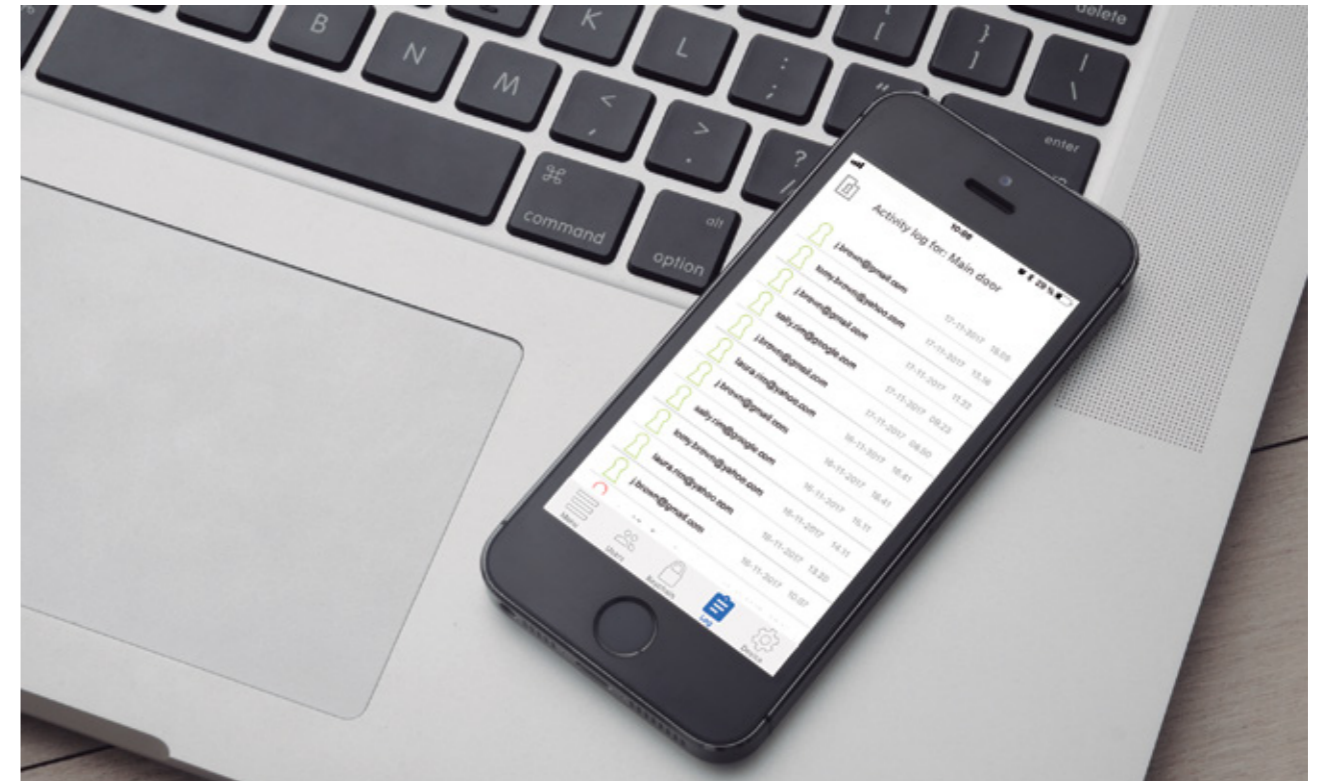

En plus, Danalog détecte votre présence et sait quand déverrouiller ou verrouiller la porte (ce qui est similaire au fonctionnement des véhicules modernes).

Facile à installer.

L'installation de Danalog est si simple, que vous pouvez le faire vous-même en quelques minutes.

Subtile, mais en toute sécurité.

La beauté de la serrure intelligente résidentielle Danalog réside à l'intérieur. Les serrures intelligentes Danalog sont simples en apparence, mais offrent à votre maison une sécurité sophistiquée.

L'accélérateur de possibilités de la maison intelligente.

L'interopérabilité a toujours été la pierre angulaire des produits Danalog. Le V3 est de loin la plateforme la plus polyvalente et la plus flexible disponible établissant de nouvelles normes en matière d'interopérabilité entre plateformes.

Les serrures intelligentes résidentielles Danalock offrent une gestion simple qui peut être ajustée rapidement et facilement.

Les Clés mobiles le rendent tellement plus pratique.

Les invités approuvés peuvent aller et venir avec simplement un smartphone.