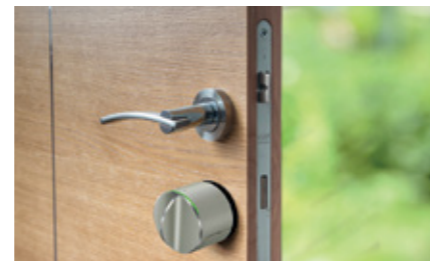

Plus sûr à l'intérieur.

L'électronique est logée côté intérieur de la porte, offrant une protection contre le vandalisme, les intempéries, etc.